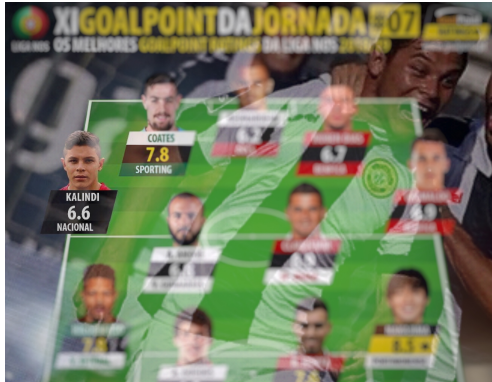

Noticia Promosport

Kalindi indiscutível nas equipas da jornada

Kalindi Souza surge em todas as equipas da jornada como o lateral direito mais relevante da última ronda da Liga portuguesa. As estatísticas e o golo que determinou o empate do CD Nacional em Tondela não deixam margem para dúvidas quanto à eleição do melhor onze.