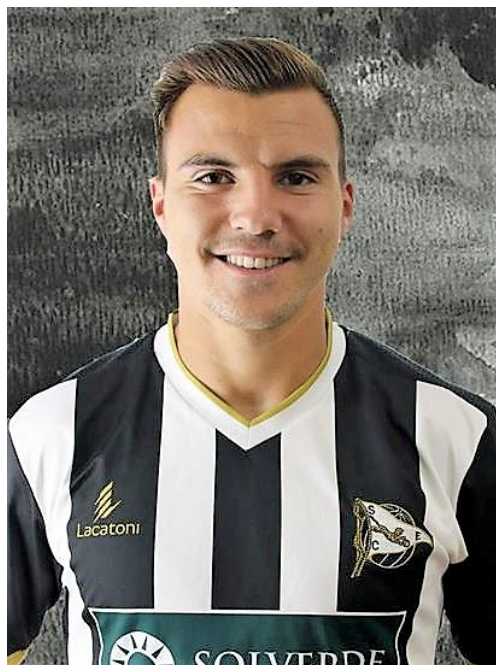

## Jogador

**Nome:** Samu Silva  
**Data de Nascimento:** 1996-04-21  
**Altura:** 1.73  
**Peso:** 70.00  
**Posição:** Médio ofensivo  
**Clube Actual:** Boavista FC

### Clubes que representou:

Época	Clube	Pais	Jogos	Golos
2007/08	FC Porto	Portugal		
2008/09	FC Porto	Portugal		
2009/10	FC Porto	Portugal		
2010/11	Boavista FC	Portugal		
2011/12	Boavista FC	Portugal		
2012/13	Boavista FC	Portugal		
2013/14	Boavista FC - CP	Portugal	10	
2013/14	Boavista FC - JUN	Portugal	20	10
2014/15	Boavista FC - JUN	Portugal	34	7
2014/15	Boavista FC	Portugal	3	
2015/16	Boavista FC	Portugal	6	
2016/17	Boavista FC	Portugal	6	
2016/17	AD Fafe	Portugal	21	3
2017/18	SC Espinho	Portugal	28	8
2018/19	Boavista FC	Portugal		